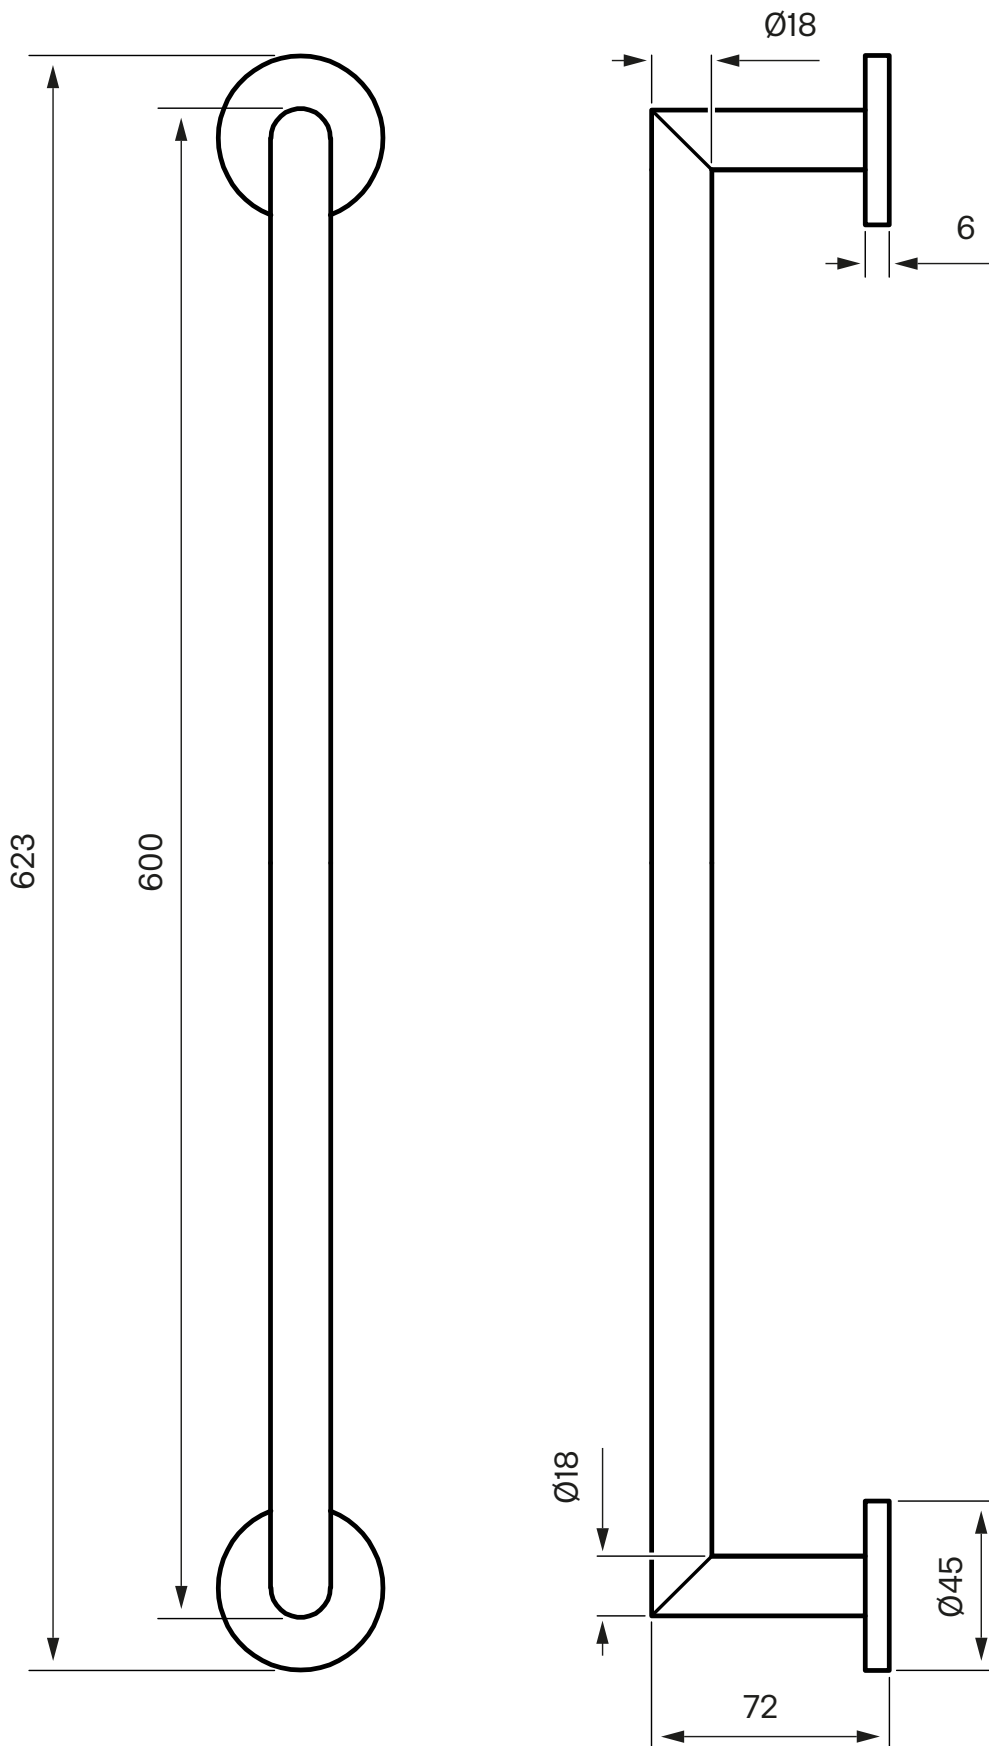

Tapwell

Ritning - PDF