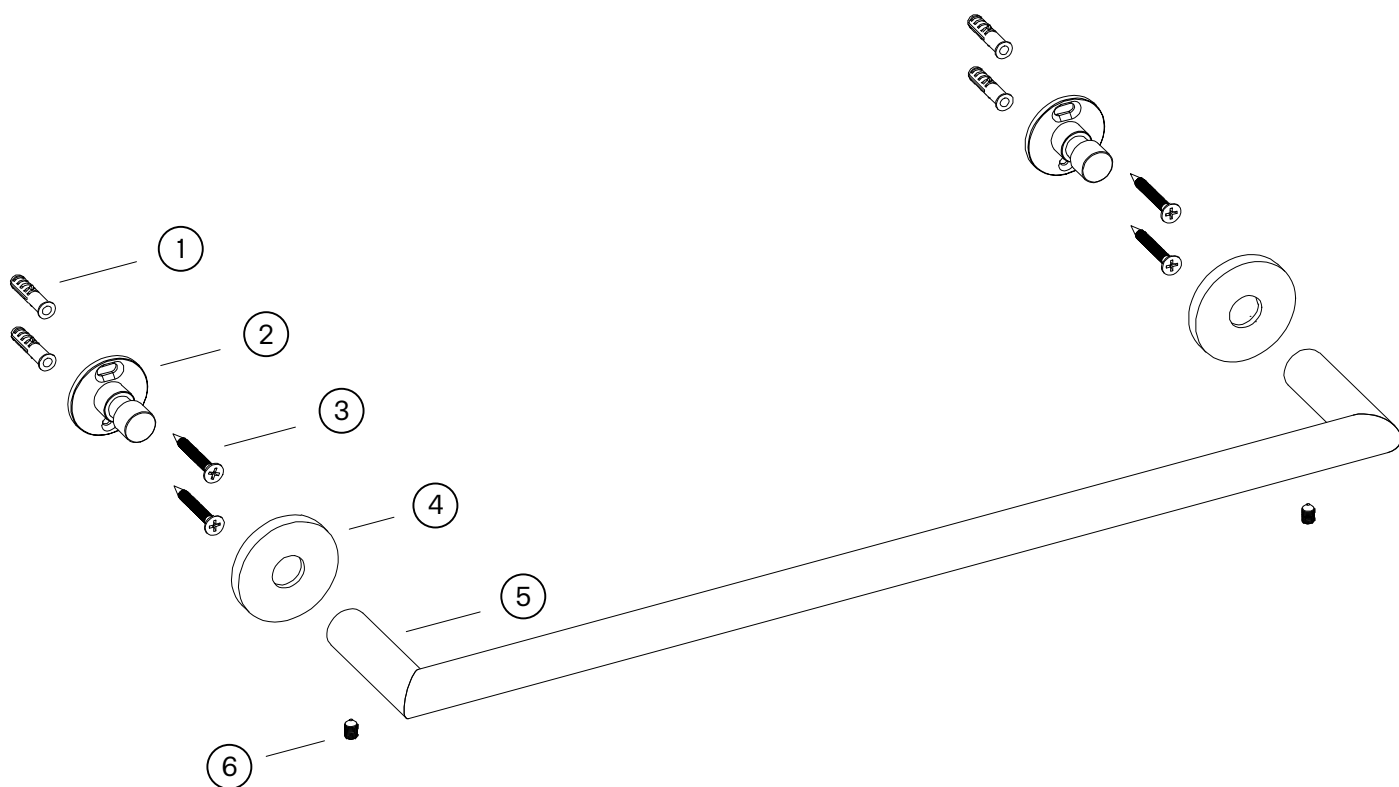

## **Dimensioner/Vikt**

Produkt - Bredd - 623 mm

Produkt - Djup - 72 mm

Produkt - Höjd - 45 mm

# Tapwell

Ritning - PDF

## Sprängskiss

1. Screw Plug  $\text{\O}6$  x 30 mm
2. Wall mount  $\text{\O}34,6$  x 29,5 mm
3. Screw M4 x 35 mm
4. Bricka  $\text{\O}45$  x 6 mm
5. Towel rail
6. Allan screw M5 x 8 mm