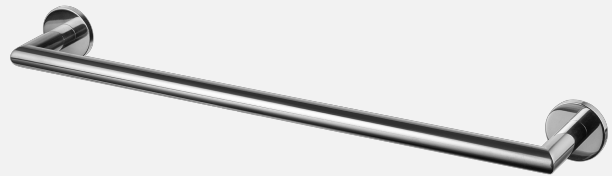

## TA212 Accessory

---

TA212-600 Chrome

---

### Artikelnummer

TA212-600 Chrome - 9419146

TA212-600 Matte Black - 9420503

TA212-600 Brass - 9419147

TA212-600 Copper - 9420083

TA212-600 Bronze - 9426180

TA212-600 Black chrome - 9419152

TA212-600 Honey gold - 9419151

TA212-600 Brushed Black Chrome - 9422834

TA212-600 Brushed Nickel - 9421132

TA212-600 Ascot Grey - 9422835

---

Handduksstång 600 mm.

---

Rengöring

---

## **Dimensioner/Vikt**

Produkt - Bredd - 623 mm

Produkt - Djup - 72 mm

Produkt - Höjd - 45 mm